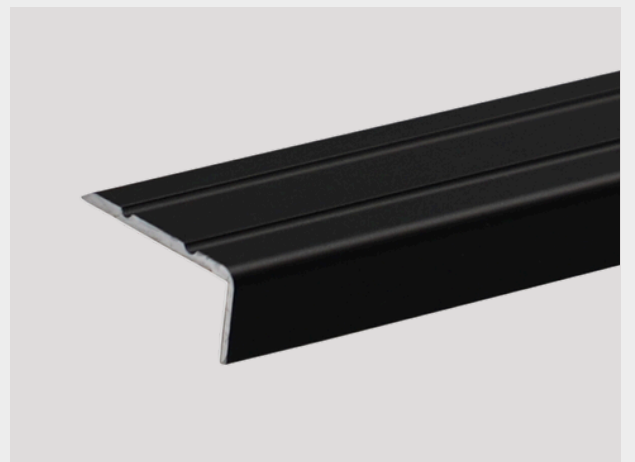

ALU-PROFILE

mattschwarz

ALU-PROFILE

MATTSCHWARZ ELOXIERT

Unsere Profile bieten eine vielseitige Lösung für nahtlose Übergänge zwischen verschiedenen Bodenbelägen. Erleben Sie die zeitlose Eleganz des mattschwarz und verleihen Sie Ihren Räumen einen Hauch von Luxus und Individualität.

Übergangprofil Selbstklebend

Art.- Nr.	Abmessung	VE
659380	38 x 1.000 mm	5
661100	38 x 2.000 mm	5

Ausgleichsprofil Rampe Selbstklebend

Art.- Nr.	Abmessung	VE
659480	38 x 1.000 mm	5
661200	38 x 2.000 mm	5

Winkelprofil Selbstklebend

Art.- Nr.	Abmessung	VE
659580	23/8 x 1.000 mm	5
661300	23/8 x 2.000 mm	5

Winkelprofil Selbstklebend

Art.- Nr.	Abmessung	VE
659780	23/17 x 1.000 mm	5
661400	23/17 x 2.000 mm	5

Terrassentürprofil Selbstklebend

Art.- Nr.	Abmessung	VE
659800	19,5 x 2.700 mm	5

*nicht in Stone Design

STONE DESIGN

Passend zu vielen trendigen dunklen Böden, sind vier der oben aufgeführten Profile auch in unserer Stone Design Oberfläche verfügbar.