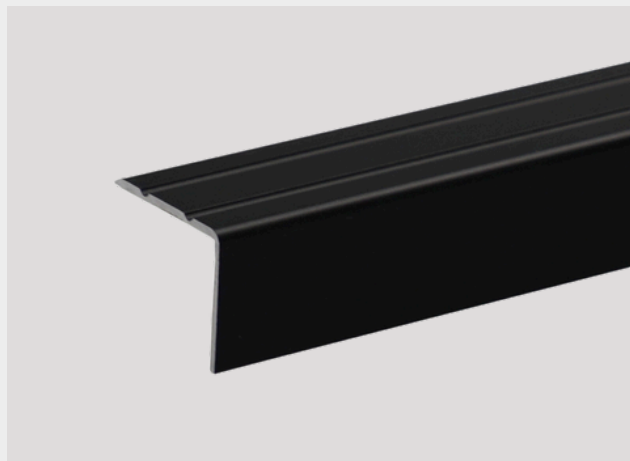

ALU-PROFILE

mattschwarz

ALU-PROFILE

MATTSCHWARZ ELOXIERT

Unsere Profile bieten eine vielseitige Lösung für nahtlose Übergänge zwischen verschiedenen Bodenbelägen. Erleben Sie die zeitlose Eleganz des mattschwarz und verleihen Sie Ihren Räumen einen Hauch von Luxus und Individualität.

Übergangprofil Selbstklebend

Art.- Nr.	Abmessung	VE
659380	38 x 1.000 mm	5
661100	38 x 2.000 mm	5

Ausgleichsprofil Rampe Selbstklebend

Art.- Nr.	Abmessung	VE
659480	38 x 1.000 mm	5
661200	38 x 2.000 mm	5

Winkelprofil Selbstklebend

Art.- Nr.	Abmessung	VE
659580	23/8 x 1.000 mm	5
661300	23/8 x 2.000 mm	5

Winkelprofil Selbstklebend

Art.- Nr.	Abmessung	VE
659780	23/17 x 1.000 mm	5
661400	23/17 x 2.000 mm	5

Terrassentürprofil Selbstklebend

Art.- Nr.	Abmessung	VE
659800	19,5 x 2.700 mm	5

*nicht in Stone Design

STONE DESIGN

Passend zu vielen trendigen dunklen Böden, sind vier der oben aufgeführten Profile auch in unserer Stone Design Oberfläche verfügbar.